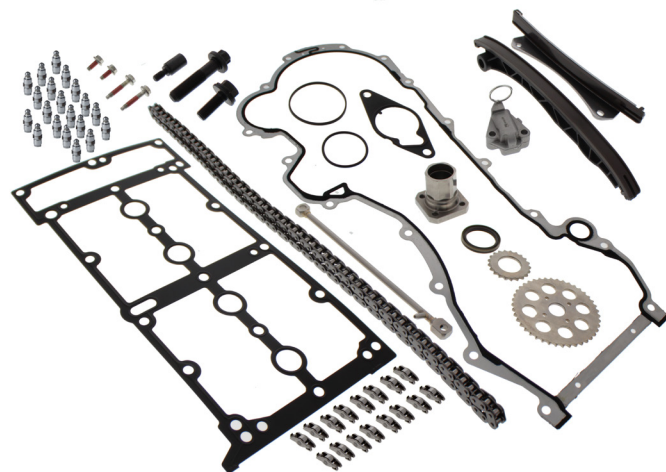

## VTCK6C

### Kit de cadena de distribución

Diseñado como una solución de piezas para motores que han sufrido importantes problemas de sincronización. VTCK6C viene con todos los sellos y componentes necesarios para reemplazar el sistema de cadena de distribución y el bastidor de los balancines de motor. Ahora contiene la última generación de cadenas de distribución EURO 6 Stop / Start fabricadas con materiales modificados y tiene rodillos perforados que mejoran el flujo de aceite a los pasadores y rodillos internos.